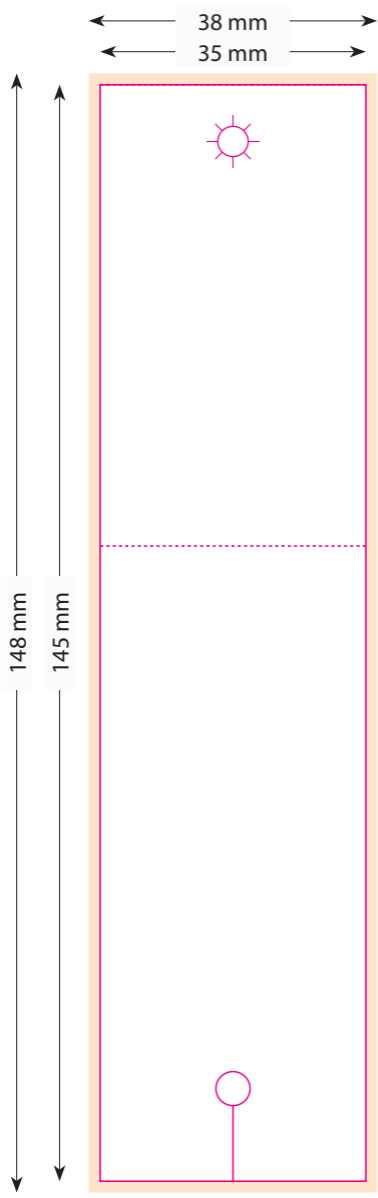

STANDSKIZZE

Artikel: Lolli im Werbe-Display
Artikel-Nr.: 03 40

Die technische Zeichnung in Originalgröße finden Sie auf den folgenden Seiten

	Konturlinie, druckt nicht
	Bereich nicht bedruckbar
	Bereich bedingt bedruckbar
	optimaler Logo-Bereich
	Reserviert für Pflichtangaben (Hersteller, Deklaration)
	Beschnittzugabe

Limo-Lolli, Lutscher mit Fruchtgeschmack, 18g

Zutaten: Zucker; Glukosesirup; Säuerungsmittel: Zitronensäure; Aroma; Farbstoffe: Beta Carotin, Echtes Karmin, Brillantblau FCF

Durchschnittliche Nährwerte pro 100g: Energie in kJ/kcal 1624/382, Fett < 0,1g, davon gesättigte Fettsäuren < 0,1g, Kohlenhydrate 95,6g, davon Zucker 68,6g, Eiweiß < 0,1g, Salz < 0,1g.

DRUCKDATEN:

Bitte senden Sie uns die Druckdaten als .EPS/PDF (Schriften in Vektoren), CMYK-Bilder mit 300 dpi oder Bitmap-Bilder mit 1200 dpi als .tiff. Papierabzüge benötigen wir in zweifacher Grösse. Bei vollflächigen Gestaltungen fügen Sie bitte den in der Skizze definierten Beschnitt zu. Bitte beachten Sie, dass die Druckdaten ohne Stanzlinien geliefert werden müssen, bzw. dass diese ausblendbar auf einer eigenen Ebene angelegt sind. Als Referenz können Sie gerne ein Standmuster inkl. der technischen Elemente zusätzlich beifügen.

Rückseite
Back

Vorderseite
Front